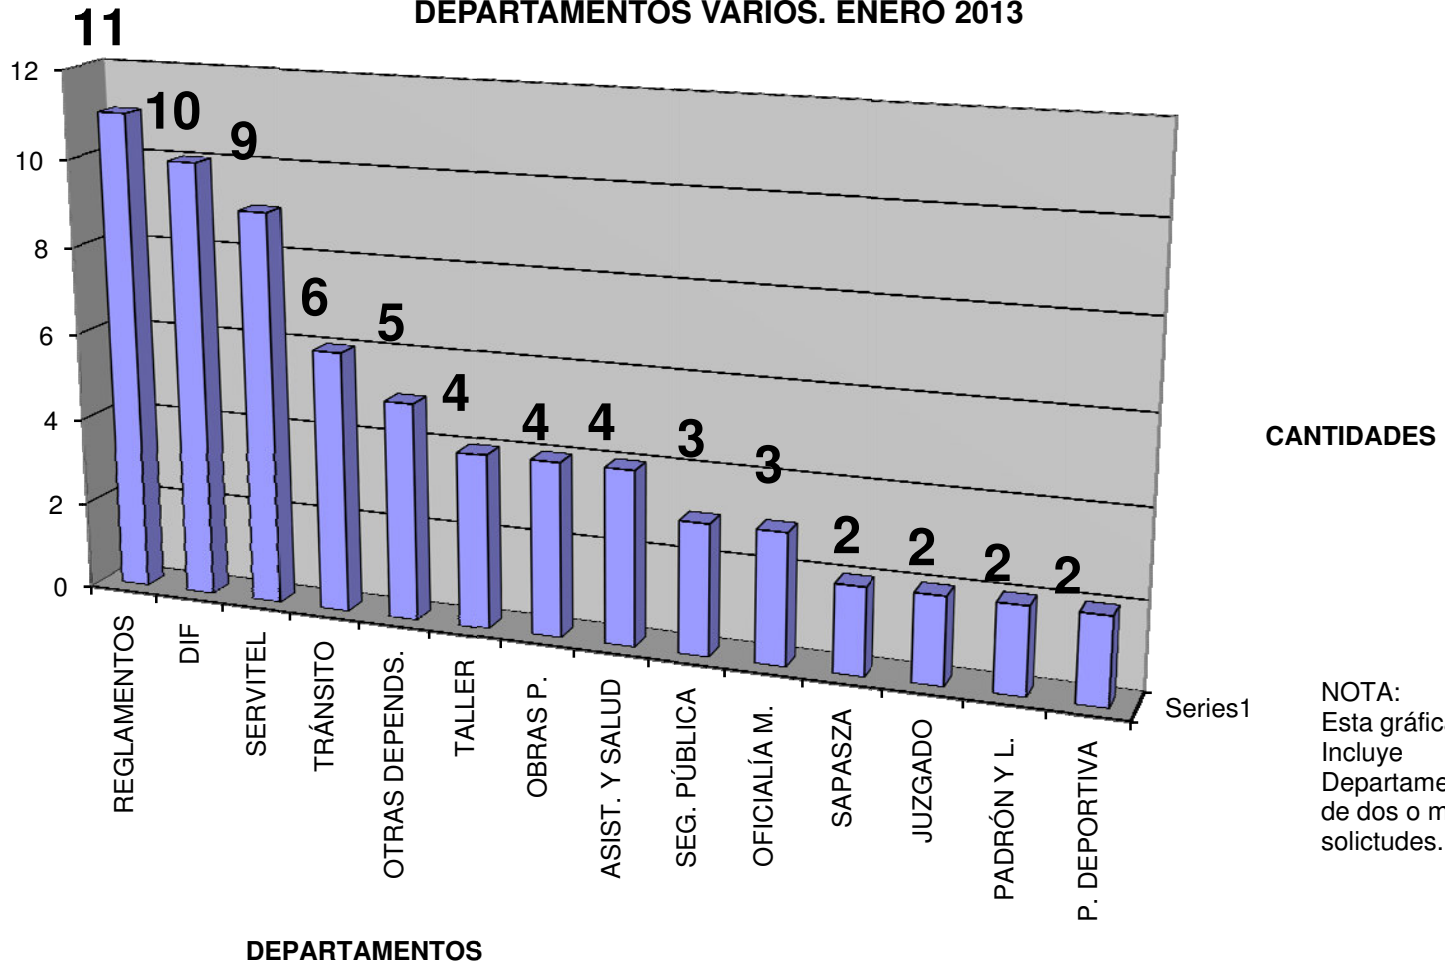

SERVITEL. TOTAL. SOLICITUDES ATENDIDAS CORRESPONDIENTES A DEPARTAMENTOS VARIOS. ENERO 2013

NOTA:
Esta gráfica
Incluye
Departamentos
de dos o más
solicitudes.

SERVITEL. TOTAL. SOLICITUDES VARIAS ATENDIDAS. ENERO 2013

Nota:
Esta gráfica
incluye
solicitudes de 5
o más peticiones.

242 SERVITEL. TOTAL. SOLICITUDES ATENDIDAS. DIRECCIÓN DE SERVICIOS PÚBLICOS Y OTROS DEPARTAMENTOS. ENERO 2013.