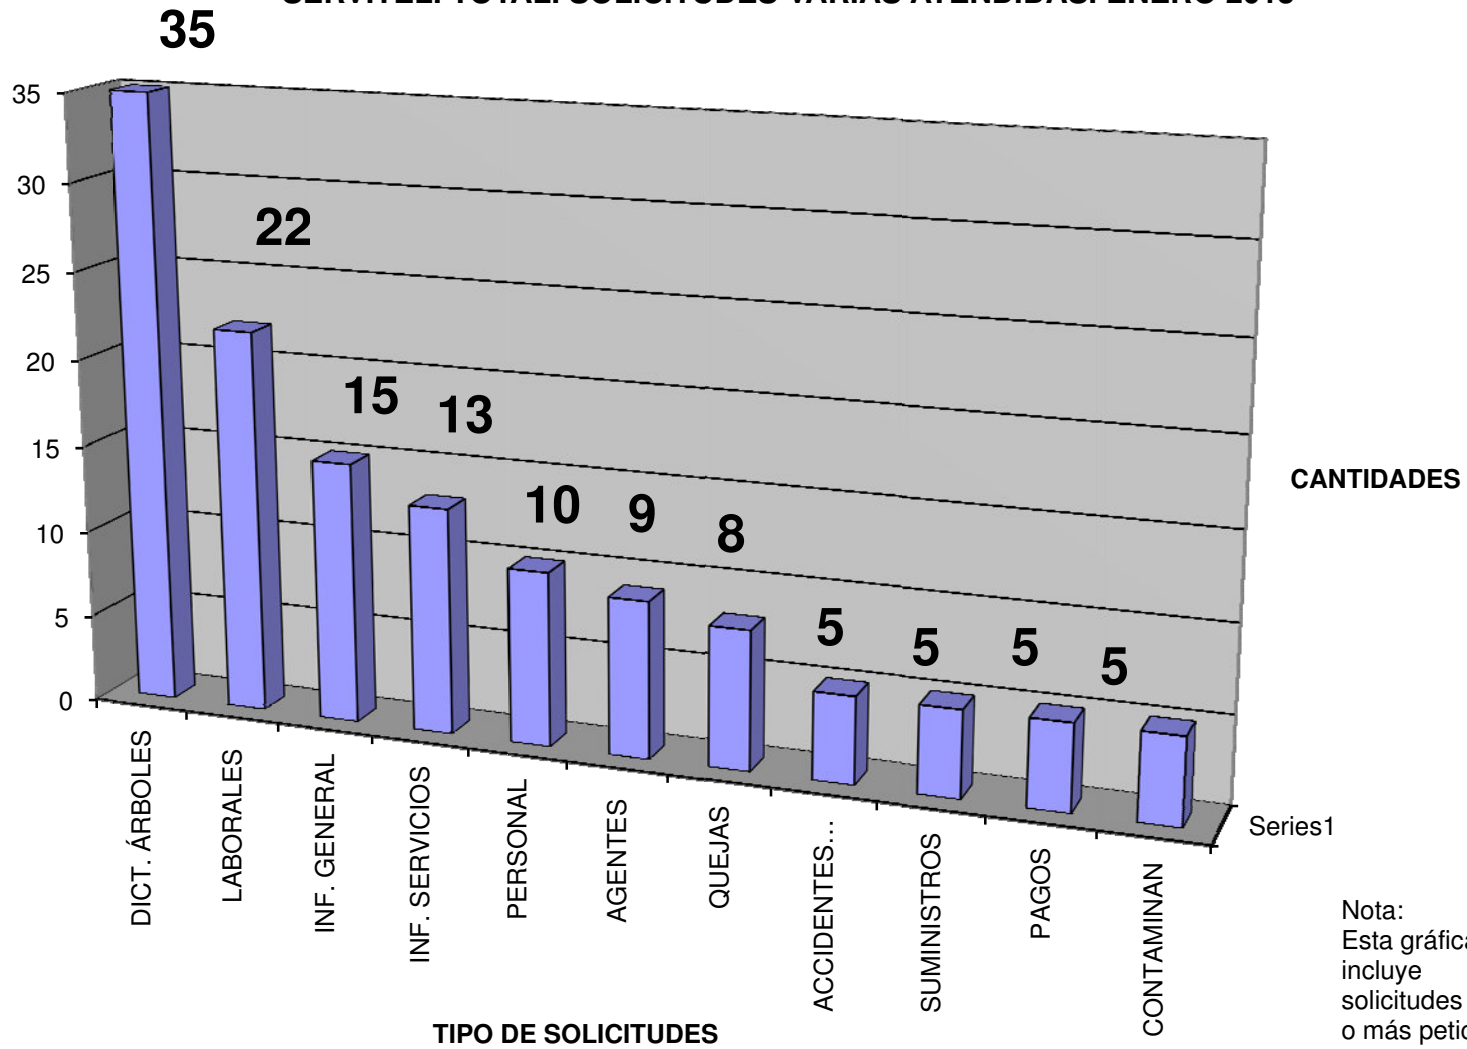

SERVITEL. TOTAL. SOLICITUDES ATENDIDAS CORRESPONDIENTES A DEPARTAMENTOS VARIOS. ENERO 2013

NOTA:
Esta gráfica
Incluye
Departamentos
de dos o más
solicitudes.

SERVITEL. TOTAL. SOLICITUDES VARIAS ATENDIDAS. ENERO 2013

Nota:
Esta gráfica
incluye
solicitudes de 5
o más peticiones.

242 SERVITEL. TOTAL. SOLICITUDES ATENDIDAS. DIRECCIÓN DE SERVICIOS PÚBLICOS Y OTROS DEPARTAMENTOS. ENERO 2013.